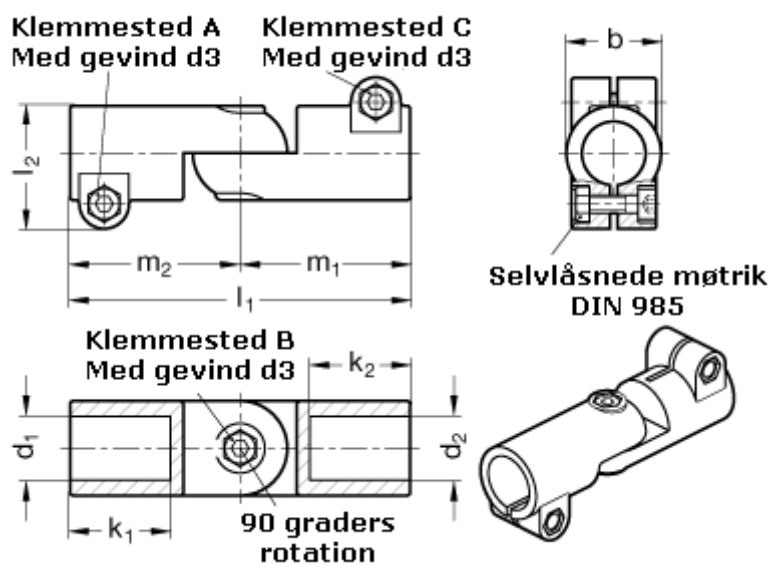

Varenummer: 20286B40B48T2BL
Beskrivelse: E+G laskeforbindelse
GN286-B40-B48-T-2-BL

Mål

b = 65	m1 = 115
d1 = B40	m2 = 115
d2 = B48	
d3 = M10	
k1 = 74.0	
k2 = 74.0	
l1 = 230	
l2 = 77.5	